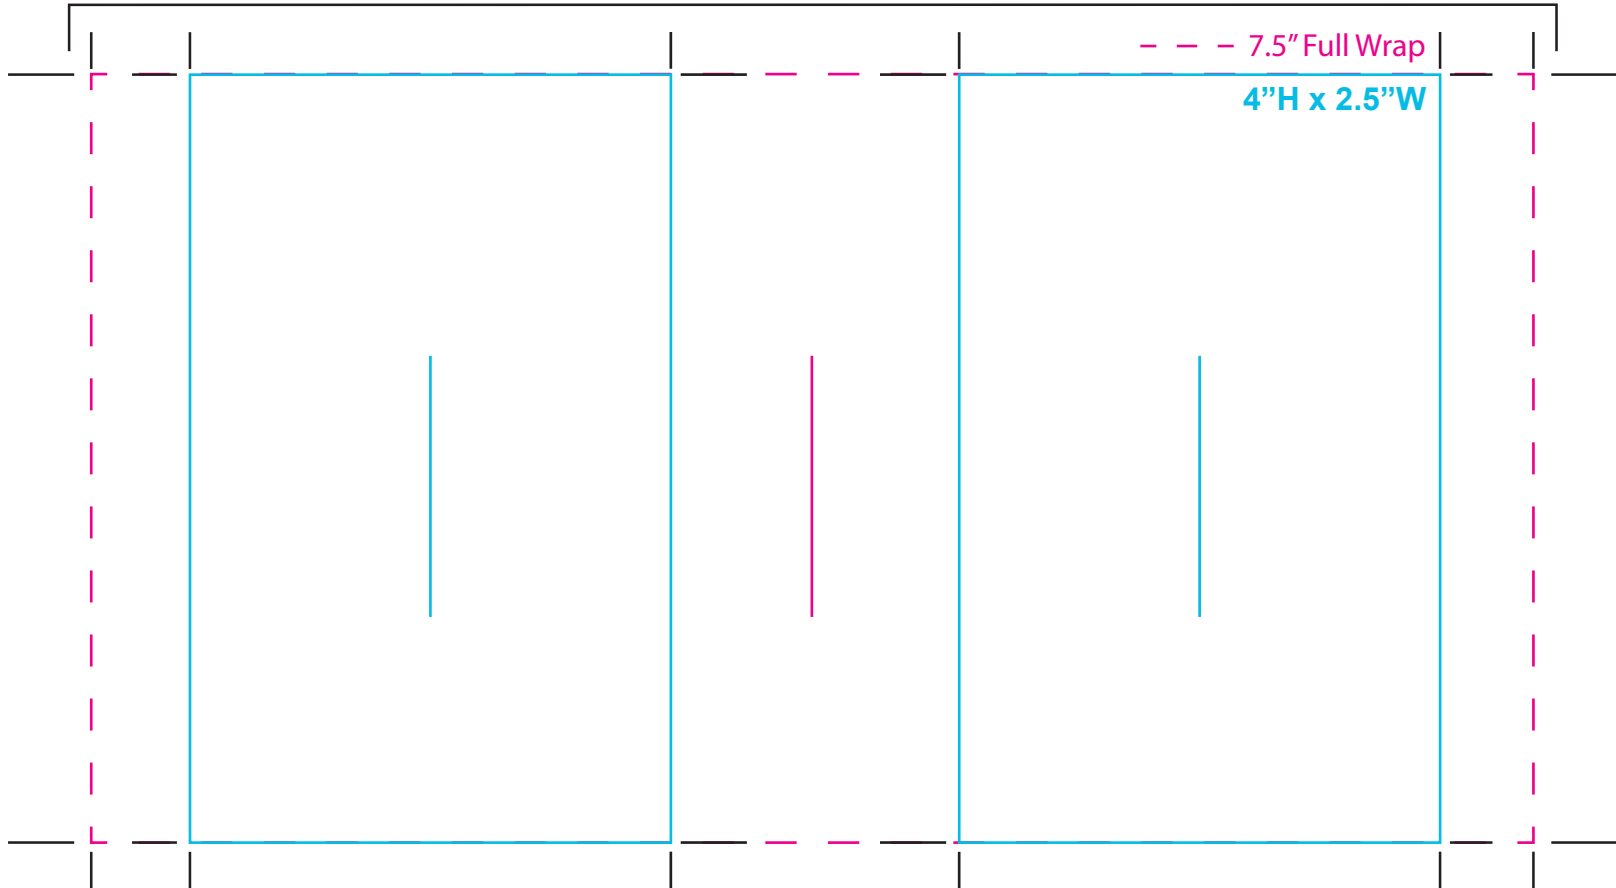

Item # 2013
12oz, Beverage Glass

- - - 7.5" Full Wrap

4"H x 2.5"W